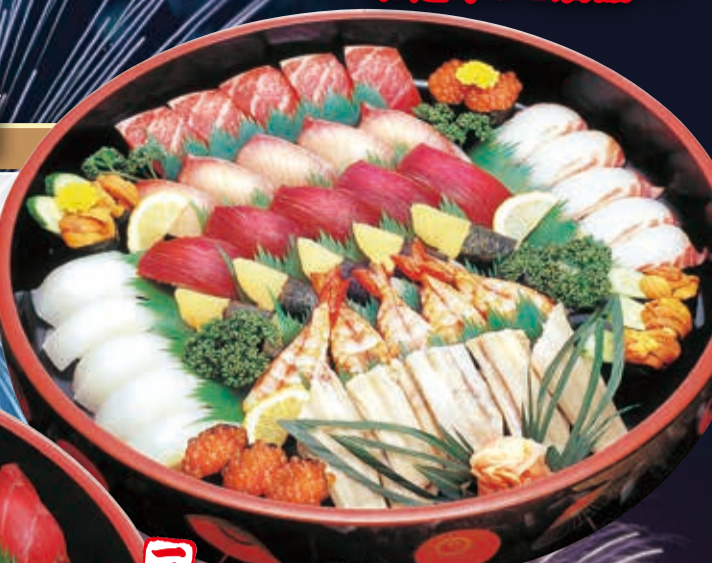

お盆のご予約受付中！ 前日までの予約がお得！

お盆限定 8/11~16 出前5%引き お持ち帰り10%引き

※一人前からご用意いたします
※配達エリアは店舗にお問合せください
※仕入れにより予告なく内容が異なる場合があります
トロ、うに、いくら、ハマチ、マグロ、穴子、たい、いか、数の子、えび

スズラン 鈴蘭

	通常価格	前日までの予約で 出前価格	前日までの予約で お持ち帰り価格
5人前	13,750円	13,060円	12,370円
4人前	11,000円	10,450円	9,900円
3人前	8,250円	7,830円	7,420円

(税込価格)

一番人気 弁慶

弁慶

うに、ハマチ、マグロ、穴子、たい、いか、いくら、えび、玉子

	通常価格	前日までの予約で 出前価格	前日までの予約で お持ち帰り価格
5人前	8,900円	8,450円	8,010円
4人前	7,120円	6,760円	6,400円
3人前	5,340円	5,070円	4,800円

(税込価格)