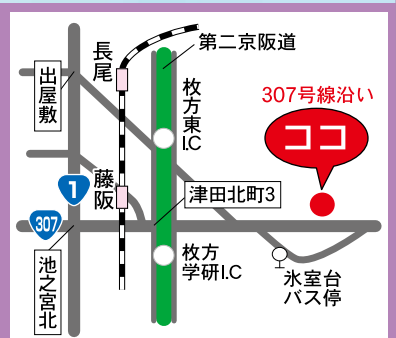

■営業時間/AM9:00～PM5:00 ■年中無休(年末年始を除く)

※この広告は、石材店が墓石販売のために制作したものです。

枚方紫峰霊苑概要.....

- 所在地/枚方市大字尊延寺2399番地の6 ■総面積/38,653.98㎡
- 経営主体/宗教法人正法寺 ■許認可/大阪府指令環衛第39-11号
- 施設設備/管理事務所・休憩所・トイレ・防火水槽・駐車場・調整池・公園

枚方紫峰霊苑

検索

ドキドキらいふ

No.239 るーしん林

5月1日(木)~31日(土) ショッピング情報

ソフィアモール
ゴールデンウィークはソフィアモールへ行こう!!
八幡で買おう応援事業!(4面参照)

アル・プラザ枚方(平和堂)
◆母の日スマイルポイント5倍進呈=1日(木)~12日(月)◆毎月15・16日は昔ながらの紙芝居開催。
◎営業/10時~20時30分
◎休まず営業 ☎072(896)1100

アル・プラザ香里園(平和堂)
◆16周年祭 マクドナルドの دونالدショーや、なまはげショーなどお楽しみイベント開催=8日(木)~12日(月)
◎営業/10時~21時
◎休まず営業 ☎072(835)6600