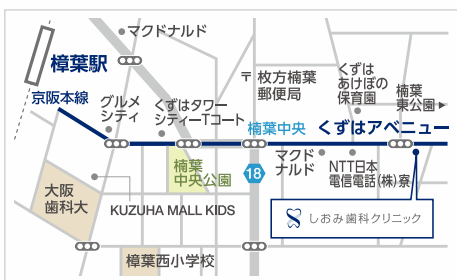

スタッフ募集中

1. 職種
- ① 受付・アシスタント
  - ② 歯科衛生士
3. 待遇
- ① 正社員: 21万円～ / パート: 時給850円～
  - ② 正社員: 23万円～ / パート: 時給応相談

TEL **072-856-2525** 担当: 福井さゆり