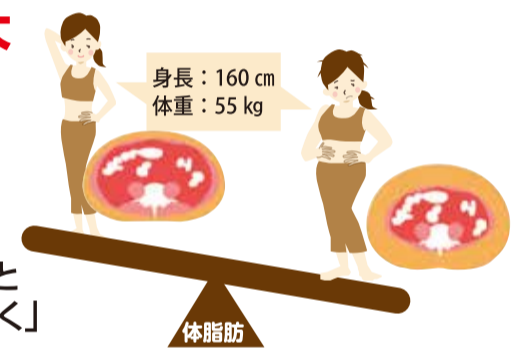

お届けします! 知っ得情報・楽しい情報

本気で痩せたい方にしかご紹介いたしません!

2カ月で5kgの脂肪を落とす方法

自分史上最高の体を目指す!

たとえ「体重」が5kg減った! と喜んで「脂肪が減らない」とダイエットとは呼べません。

希望の体重、スタイルを手に入れたいなら
早めのアプローチが重要!

今月 カウンセリング枠 残り5名

カロリー制限のような、極端に肉を食べないダイエットの場合、タンパク質が不足して筋肉が落ちやすくなります。それにより体調を崩したり肌が荒れたりタンパク質で作られている髪や爪まで傷みやすくなったりしてしまいます。

2カ月で5kgの脂肪を狙い撃ち!

どちらのお肉を落としたいですか?

- 脂肪を集中的に落とすと見た目から一目瞭然インパクト大
- 間違えて筋肉を落としてしまうと「痩せたのではなく」ハリがなくなりたるみやしわの原因に

漢方アプローチで内から変える

- 東洋医学の知恵
漢方では、長年の経験と知識から一人ひとりに合わせたプランを提供することが可能です。体の根本から健康的に改善できるダイエットを目指します。
- 痩せホルモンを出す
痩せている人には出て、太っている人には出ていないホルモンがあります。その効果は脂肪燃焼はもちろん、老化防止、心筋梗塞の予防など様々です。
- 基礎代謝が上がる
筋肉量が増えると、無理な運動をする事なく基礎代謝が上がり、基礎代謝を上げる事で脂肪が落ちやすいカラダになります。

このダイエット方法を知ったのは3年前、当時、体重は標準範囲内なのに気にしていませんでしたが、体脂肪率が31.6%もあり、隠れ肥満だと知りました。そこで花緑堂ダイエットにトライしてみました。すると1ヵ月半でスタート時から4kgの減量に成功!
今年改めて計測すると、驚いたことに体脂肪率は6.7kgダウン!(体脂肪率が20.6%)ウエスト4cmダウン!筋肉量が2.3kgアップ!
と体の中から変わったのです!今でも自分の中でベストな体型を維持でき大変満足しています。