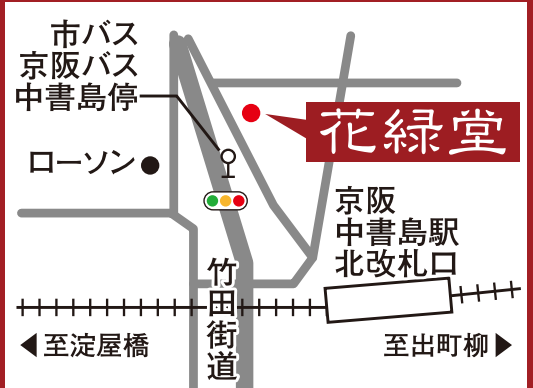

4 専属スタッフが最後までフォロー

京阪「中書島」駅から徒歩2分 京阪「樟葉」駅から徒歩11分

ダイエット指導19年

漢方薬舗 **花緑堂**

ご予約専用電話 話し中の場合は繋がるまでかけ直してください

075-602-3377

京都市伏見区南新地58-1 エスペランサ伏見1階
月~土/午前10時~午後7時 日・祝休 (4/29・30、5/3~6は休み)
※未就学児童とのご来店はお断りします。(5/1(火)・2(水)は営業します。)

お客様からたくさんの喜びの声を頂戴しています!
まずは、**コチラ**をチェック

検索 **かるくどう**

コールセンター スタッフ大募集!

Excellent Staff

20代、30代
活躍中です!

勤務地 JR東西線「北新地駅」すぐ
JR学研都市線で、ラクラク通勤!
※京阪沿線からは「京橋駅」で乗り換え

内容 大手携帯電話会社の総合案内
未経験者でも研修が充実しているので安心です!

時給 1,400円~
交通費支給(上限1万円)