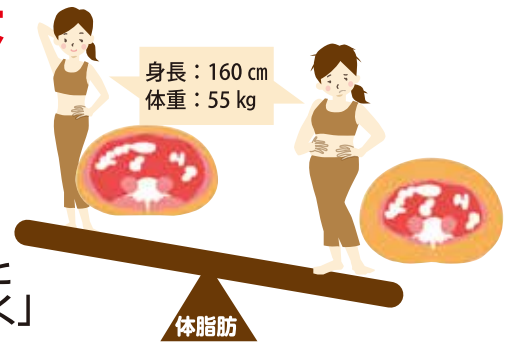

石碑: 12万円(税別)~

墓誌の彫刻費: 3万円(税別)

本気で痩せたい方にしかご紹介いたしません!

2カ月で5kgの脂肪を落とす方法

希望の体重、スタイルを手に入れたいなら
早めのアプローチが重要!

自分史上最高の体を目指す!

たとえ『体重』が5kg減った! と喜んで
『脂肪が減らない』とダイエットとは呼べません。

カロリー制限のような、極端に肉を食べないダイエットの場合、タンパク質が不足して筋肉が落ちやすくなります。それにより体調を崩したり肌が荒れたりタンパク質で作られている髪や爪まで傷みやすくなったりしてしまいます。

5月19日迄の
カウンセリング枠
残り5名!

2カ月で5kgの脂肪を狙い撃ち!

どちらのお肉を落としたいですか?

1、脂肪を集中的に落とすと
見た目から一目瞭然
インパクト大

2、間違っ筋肉を落としてしまうと
「痩せたのではなく」
ハリがなくなり
たるみやしわの原因に

身長と体重が同じ二人の
見た目と体脂肪の違い

漢方アプローチで内から変える

●東洋医学の知恵