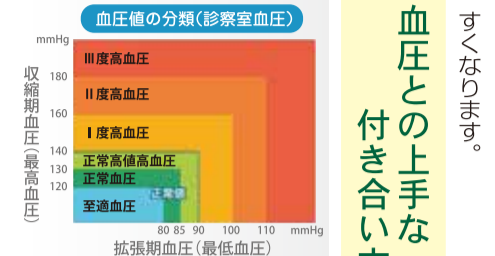

▲腹腔鏡手術をシュミレーターを使って体験

11月3日、関西医科大学校方学舎で枚方市在住、通学の小中高生を対象に、医師の仕事の一部を体験する「1日お医者さん」の医学にふれる体験学習が行われました。これは学園都市ひらかた推進協議会事業の一環で、未来を担う子どもたちの将来の夢を育むきっかけづくりと実施されています。

同大学では4回目となる今回は、附属病院内の臨床検査部や手術室などの見学、シミュレーションセンターでの体験実習、総合研究施設の見学が行われました。

参加の小学生からは「理科の実験が好き」「看護師の仕事を知りたい」などの声が上がりました。中学生からは「医療の仕事に就きたい」と、はつきりとした目標も聞かれました。3年生の山路はるかさん(楠葉中)、古池あおいさん(長尾西中)は、充実の研究設備と実際の医療現場を見ることができると、貴重な体験に目を輝かせ、知らないことが多く勉強になったと、先生方の説明は詳しくてよく分かり、夢がふくらみました」と話しました。

星降る丘から健康便り JCHO星ヶ丘医療センター 健康管理センター 保健師 菊池 麻紀さん 枚方市星丘4の8の1 tel.072-840-2641

皆さん、ご自身の血圧をご存じでしょうか。正常血圧は収縮期血圧最高血圧130mmHg未満、拡張期血圧(最低血圧)85mmHg未満です。高血圧と診断されるのは収縮期(最高)血圧が140mmHg以上、拡張期(最低)血圧が90mmHg以上です。高血圧は、成人の3人に1人と言われるほど、多い疾患の一つです。塩分の取りすぎ、肥満、加齢、ストレス、遺