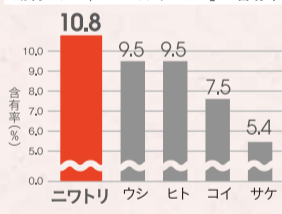

※参考文献:「動物由来線維分子コラーゲンの性質と応用」(経緯と工業)

食品レベルの安全性!

自社で一貫生産している「南部どり」100%使用原料にこだわった安心安全なスキンケアです

抗生物質や合成抗菌剤を一切使わず、安全と健康にこだわって育てた「南部どり」100%原料の純国産コラーゲン使用。添加物や酵素は一切使わずに、ゆっくり抽出しています。