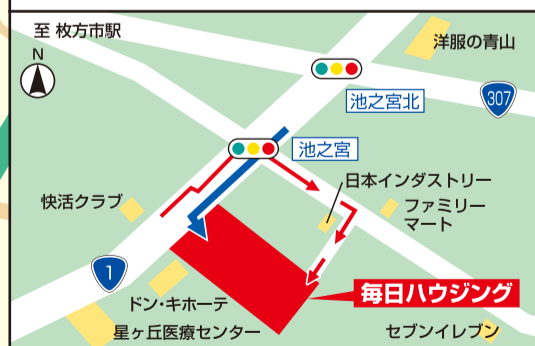

ご注文の方 トートバックプレゼント

2019年12月末迄

家族で楽しめる

イベントがいっぱい!!

毎日ハウジング枚方住宅展示場

<国道1号線沿い池之宮交差点すぐ>

枚方市 交野市 寝屋川市で 家探しをお考えの方!

「家サイト」で
毎月のイベント
情報をチェック!

キャラクターショーや
体験型イベント、抽選会など
イベントが盛りだくさん♪

週末は楽しいイベント開催!

マイライフ持参で

ご来場プレゼント!

10/5(土)~31(木)迄
トップ
ハレタ! ギフトセット

先着
20組様
限定

センターハウス(総合案内所)にて
アンケートご記入の方にプレゼント!
※プレゼントは1組様1回限り

無料駐車場
完備!

Panasonic Homes
tel.072-805-5515

国道1号線沿い 池之宮交差点すぐ

大阪方面からお越しの方のルート
京都方面からお越しの方のルート

毎日ハウジング 枚方住宅展示場

072-396-5531

〒573-0005 枚方市池之宮2丁目1-1-15 開場時間 10:00 ~ 18:00 無料駐車場完備 主催 毎日新聞社・毎日放送

新しい夢
手を伸ばそう!

カルチャー & おけいこ