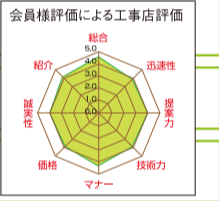

広告

住宅リフォーム特集

依頼先によって大きく変動するのがリフォームの値段。同じ工事でも業者によって倍以上金額が違うこともしばしば。消費者にとっては不可解な話だが、リフォームに携わる建築業者にとっては別段珍しいことではない。この金額差が生まれる背景を知っておくことで、リフォーム費用を抑えられるケースは多々ある。

依頼先によって大きく変動するリフォームの値段

リフォーム費用を節約するために

① 工事店(工務店・塗装店など) ② リフォーム営業会社

リフォーム業者の種類は大きく分けて2つ。①自社で工事をする「工事店」と②営業マンが受注した工事を下請けの「リフォーム営業会社」だ。どちらも工事そのものに掛かる実費は変わらないが、リフォーム営業会社の場合、工事の実費以外に広告費や営業マンの人件費を加算したものが総額になる。リフォーム営業会社の利益を3〜4割と仮定すると、同じ工事内容であっても①であれば3万5千円の工事費用が、依頼先が②に変わるだけで5万円に跳ね上がっていく。(左図)

この事情は大規模なリフォーム業者の種別は大きく分けて2つ。①自社で工事をする「工事店」と②営業マンが受注した工事を下請けの「リフォーム営業会社」だ。どちらも工事そのものに掛かる実費は変わらないが、リフォーム営業会社の場合、工事の実費以外に広告費や営業マンの人件費を加算したものが総額になる。リフォーム営業会社の利益を3〜4割と仮定すると、同じ工事内容であっても①であれば3万5千円の工事費用が、依頼先が②に変わるだけで5万円に跳ね上がっていく。(左図)

リフォームは高い買い物なので、価格にも技術にも十分に納得した上で依頼したいもの。では、何を基準に工事店を選ばよいのだろうか。それが、左下の「工事店選びの7大鉄則」だ。ところがこの7条件を満たす工事店を探すのは至難の業だ。

工事店選びの7大鉄則

1. 1 まず何よりも誠実である。
2. 2 プロとしての提案力がある。
3. 3 確かな技術力がある。
4. 4 工事終了後の手直しの対応が速い。
5. 5 利益につながらないような小さな工事でも喜んで対応する。
6. 6 マナーが良く気配りが行き届いて対応が丁寧である。
7. 7 工事金額が本当の意味で適正である。

そんな時に役立ててほしいのが、全国各地で16年以上もリフォーム会社の調査を行い続け、選抜されたリフォームの匠だけを消費者に紹介している「優良工事店ネットワーク」だ。

同団体は、リフォーム工事をした消費者にアンケート調査を実施。それを詳細に分析した上で、左記の条件を満たした多くの消費者が「優良」と認めた工事店だけを次の消費者に紹介している。全国950社を超える参加工事店の登録料で運営されているため、消費者は近隣の優良工事店の紹介サービスや、第三者リフォーム工事保証、仲裁制度などのサービスを利用できる。ただしリフォーム完了後にアンケートに協力することが条件。

優良工事店ネットワークが出版した「超簡単」60分でわかる！リフォーム・外壁塗装の教科書には、左記の7条件を満たす工事店を探し出す方法や、近所の工事店選びに役立つ最新情報

リフォーム会社選びの『参考書』を無料進呈!

「超簡単」60分でわかる! リフォーム・外壁塗装の教科書

最新版 即日発送 送料無料

まんがでわかりやすく解説!

在庫部数限りとなります。在庫がなくなった場合、オリジナル版を無料でお送りします。