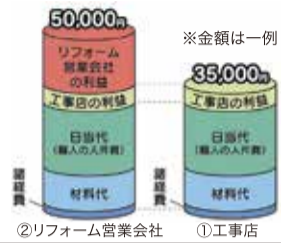

広告

住宅リフォーム特集

依頼先によって大きく変動するのがリフォームの値段。同じ工事でも業者によって倍以上金額が違うこともしばしば。消費者にとっては不可解な話だが、リフォームに携わる建築業者にとっては別段珍しいことではない。この金額差が生まれる背景を知っておくことで、リフォーム費用を抑えられるケースは多々ある。

依頼先によって大きく変動するリフォームの値段

リフォーム費用を節約するために

① 工事店(工務店・塗装店など) ② リフォーム営業会社

リフォーム業者の種類は大きく分けて2つ。①自社で工事をする「工事店」と②営業マンが受注した工事を下請けの「リフォーム営業会社」だ。どちらも工事そのものに掛かる実費は変わらないが、リフォーム営業会社の場合、工事の実費以外に広告費や営業マンの人件費を加算したものが総額になる。リフォーム営業会社の利益を3〜4割と仮定すると、同じ工事内容であっても①であれば3万5千円の工事費用が、依頼先が②に変わるだけで5万円に跳ね上がっていく。(左図)

この事情は大規模なリフォーム業者の種別は大きく分けて2つ。①自社で工事をする「工事店」と②営業マンが受注した工事を下請けの「リフォーム営業会社」だ。どちらも工事そのものに掛かる実費は変わらないが、リフォーム営業会社の場合、工事の実費以外に広告費や営業マンの人件費を加算したものが総額になる。リフォーム営業会社の利益を3〜4割と仮定すると、同じ工事内容であっても①であれば3万5千円の工事費用が、依頼先が②に変わるだけで5万円に跳ね上がっていく。(左図)

リフォームは高い買い物なので、価格にも技術にも十分に納得した上で依頼したいもの。では、何を基準に工事店を選ばよいのだろうか。それが、左下の「工事店選びの7大鉄則」だ。ところがこの7条件を満たす工事店を探すのは至難の業だ。

工事店選びの7大鉄則

1. 1 まず何よりも誠実である。
2. 2 プロとしての提案力がある。
3. 3 確かな技術力がある。
4. 4 工事終了後の手直しの対応が速い。
5. 5 利益につながらないような小さな工事でも喜んで対応する。
6. 6 マナーが良く気配りが行き届いて対応が丁寧である。
7. 7 工事金額が本当の意味で適正である。