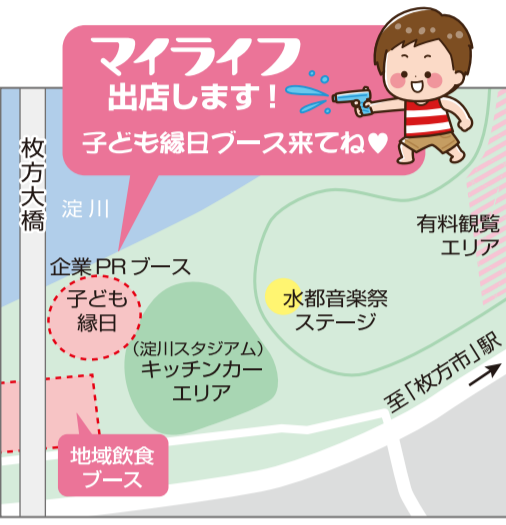

## 水都くらわんか花火大会

### 9月17日(日) 15時~20時

(花火打上19時30分)

淀川河川公園枚方地区(枚方会場)  
大塚地区(高槻会場)

感動、再び！昨年、25万人が来場し  
枚方での花火大会の復活を喜んだ、  
「水都くらわんか花火大会」

そして第2回開催、まもなく！  
輝かしい未来への希望を託して

今年も同花火大会の  
実行委員らは「百年続  
く花火大会」との思い  
を胸に、第2回開催を目  
指し奔走し続けました。  
同大会は運営を民間  
企業からの協賛、有料観  
覧席の売り上げ、有志か  
らの募金でまかない、多  
くのボランティアが支え  
ます。地域の人の力で  
実現する花火大会です。  
昨年の予想以上の人  
出に、今年はさらに警備  
を強化し、混雑を防ぐよ  
うにと会場レイアウト  
が輝きますように！

花火だけじゃない  
地域のチカラ  
楽しんで！

大会当日は枚方・高槻会場  
共にお祭りムード一色に！  
企業PRブース(枚方会場の  
み)、水都音楽祭 音楽ステ  
ージ、キッチンカー、地域飲  
食ブース、ドリンク販売も!!  
企業PRブースでは、地域の  
企業・団体が「子ども縁日」を  
花火が始まるまでの時間、家  
族で、友だち同士で、いっぱい  
楽しんで！

マイライフ  
出店します！

子ども縁日ブース来てね♡