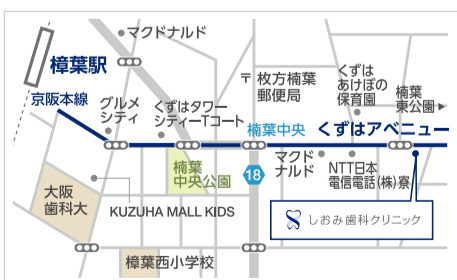

〒573-1112 大阪府枚方市楠葉美咲3-12-13

詳しくはホームページをご覧ください

<http://www.shiomi-kyousei.jp>

インビザライン くずは

検索 検索

リニューアルに伴い 内覧会を実施します!

4月2日(土)・3日(日)
9:00~16:00

内覧会では、新しくなった院内を
ご覧いただくだけでなく
様々なイベントをご用意しています!

リニューアル記念プレゼント

矯正治療、審美治療、インプラント治療の
無料相談会の実施

カブトムシ飼育セットプレゼント

是非、新しくなった
「しおみ歯科クリニック」へご来院ください!!