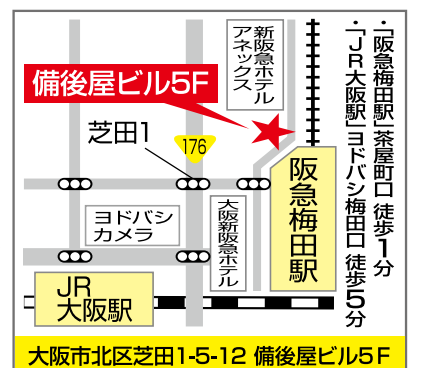

140,000円 (税別)

(例) シミ・くすみ・美白コース内容

- ★フォトRF 5回
- ★エレクトロポレーション(トラネキサム酸) 5回
- ★プラセンタカプセル 6ヶ月分

130,000円 (税別)

全国主要都市21院の中央クリニックグループ 日本美容外科学会認定専門院

美容外科
美容皮膚科
形成外科

大阪梅田中央クリニック

まずはお電話でご相談下さい カウンセリング相談は無料

大阪梅田中央クリニック

Call! 0120-288-556
 携帯・PHS OK

- 完全予約制 ●お子様連れ可
- 各種カードOK
- 医療用ローン(3～84回可)

24回まで無金利ローン実施中

※当院は使い捨ての医療器具の再滅菌による再利用は一切しておりませんのでご安心下さい。

ドキドキらいふ No.248 るーし小林

2015 2月の運勢

★ディアーナ翠(みどり)★西洋占術 占歴30年 ネプチューン系氏に師事。 梅田マルビルなどメディア活動も多岐にわたる。