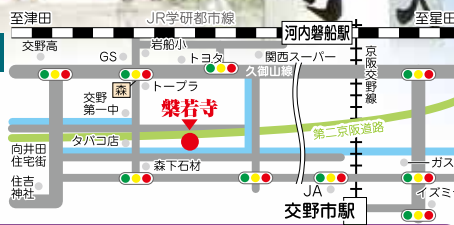

# 交野開運大黒天

商売繁盛・家内安全・社運隆昌・開運成就

1月9日(木)・10日(金)・11日(土)

宵大黒 本大黒祭 残大黒

※いずれも午前9時～午後10時

先着200名様に今年の干支守りを差し上げます

宝くじ高額当選のご利益の方、多数

■新年元旦水行会(0時より) ■元旦新年祝禱会  
■御神酒・厄除け大根の無料ふるまい

## 交野大黒天

交野市私部南2-1-7 立正山 樂若寺  
☎072-810-6600  
<http://www.eonet.ne.jp/~zeus7676/>

# 初詣は交野大黒へ

新年元旦水行会

当山住職が毎年大晦日の零時に一年間の無病息災・平和祈願を込めて水行を行います。その後、本堂にて新年のご祈禱を行います。