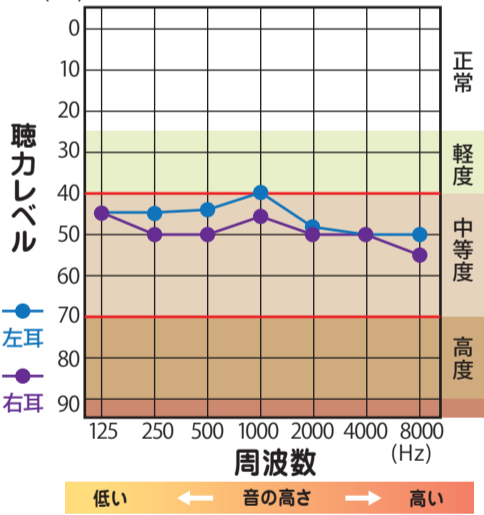

購入補聴器 ワイデックス 両耳装用 196,000円 (非課税)

※現在は販売終了の商品です

今まで聞こえないものとして認知していた音が聞こえ、驚きました。約半月の体験中に話の聞き取りやすさを実感し、職場でのやり取りもスムーズになりました。

(dB) Cさんの聴力 (耳鼻科での検査結果)

中等度難聴の聴力とは

対面での会話

聞きにくい

呼びかけられたとき
集団での会話
騒がしい中での聞き取り