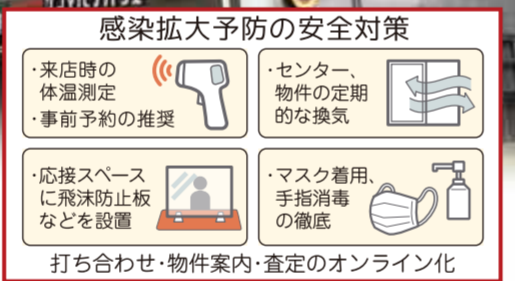

三井不動産リアルティ

4/16 fri

三井のリハウス枚方センター

移転オープン

枚方市駅前 岡東町公園横
現代枚方駅前ビル3F

三井のリハウスには選ばれる理由があります

34年連続 全国売買仲介取引件数 No.1

三井不動産リアルティグループは'86年度～'19年度の34年連続全国売買仲介取扱件数No.1です。

ユニット制で お客様をサポート

360°サポート お客様の安心取引を支えます

私たちがお客様を担当させていただきます。
三井のリハウス枚方センターです。

お客様がご安心・ご満足
いただけるサポートを目指して

私たち三井のリハウスでは、不動産のご売却ご購入に関するお客様の「思い」や「ご事情」、「ご要望」を汲み、実現させるお手伝いをさせて頂くことをモットーとしております。そのために、不動産仲介業のプロフェッショナルとしての豊富な知識、培った経験を最大限活かし、お客様がご安心・ご満足いただけるよう体制「ユニット制」をとのえております。当センター8名営業スタッフを2つの「ユニット」に分け、ユニットリーダーを中心とし、お客様の担当をさせて頂くことで、従来の「個別営業担当制」による実力サービスのバラツキを解消し、安定した高品質かつ、より良い提案にてお客様をサポートさせていただきます。

第1ユニット

- 宅地建物取引士 春日 正彦
- 宅地建物取引士 永石 佑介
- 宅地建物取引士 羽山 和斗
- 宅地建物取引士 大橋 賢也

第2ユニット

- 宅地建物取引士 水島 康明
- 宅地建物取引士 山田 佳充
- 宅地建物取引士 坂口 真武
- 営業アシスタント 平阪 泰佑

インターネットなら24時間受付中

パソコン・タブレット・スマホから簡単アクセス!!

三井のリハウスの価格提案

購入・買替えをご検討の方は

右記QRコードまたはコチラで検索

リハウス 価格提案 検索

右記QRコードまたはコチラで検索

リハウス 枚方 検索

※QRコードは、一部の機種やアプリケーションで読み取れない場合があります。※QRコードは(株)デンソーウェブの登録商標です。

不動産の売買は三井のリハウス枚方センターへ

三井のリハウス 枚方センター

売却 物件 募集中

三井のリハウスと他社不動産会社との違い

- **ユニット制**
  複数の営業マンがチームとしてお客様の担当となりそれぞれの専門力を生かしてサポートします。
- **宅地建物取引士**
  三井のリハウス枚方センターでは、売却を担当する営業マンは全員宅地建物取引士です。
- **360°サポート**
  引渡し後の一定期間、建物・設備の引渡し費用を三井のリハウスが負担します。(適用条件有り)

無料相談 無料査定 秘密厳守

その他、不動産に関わるご相談は「売却・購入以外の相談」とお伝えください。所長自ら無料でお答え致します。お気軽にお問合せください。

まずはお電話ください フリーコール 0120-321-797

スマホで市場価格

無料査定のお申込みができます
インターネットでは24時間受付中

ご売却検討物件周辺の相場情報や購入検討者情報などがチェックできます!

(電話かメールで簡易調査)または(訪問して詳しくご説明)

枚方センター
現代枚方駅前ビル3F

- ① 香里日光ハイム 1,300万円
- ② ルージュ・フェルティイグは 2,680万円
- ③ ティーガートレックイグハート 3,200万円
- ④ サンマリヤ管理ビルグレース 3,480万円
- ⑤ プラウド枚方岡南町 4,380万円

⑥ 環屋川市太秦中町 1,280万円

⑦ 枚方市招提元町1丁目 1,680万円

⑧ 枚方市出展敷元町1丁目 1,780万円

⑨ 交野市幾野2丁目 1,890万円

⑩ 交野市南星台1丁目 2,480万円

⑪ 枚方市香里ヶ丘12丁目 2,490万円

⑫ 環屋川市緑町 2,550万円

⑬ 枚方市田口1丁目 2,570万円

⑭ 環屋川市高宮2丁目 2,690万円

⑮ 枚方市星丘2丁目 3,680万円

⑯ 枚方市楠葉野田3丁目 4,470万円

⑰ 枚方市香里園町 4,980万円

⑱ 枚方市香里ヶ丘12丁目 1,600万円

⑲ 枚方市楠葉野田3丁目 2,880万円

国土交通大臣(14)第777号 ■(一社)不動産協会会員 ■(一社)不動産流通経営協会会員 ■(公社)首都圏不動産公正取引協議会加盟

三井のリハウス 三井不動産リアルティ株式会社 枚方センター

フリーコール 0120-321-797

営業 10時～18時 定休日 火・水曜
〒573-0032 枚方市岡東町8-6 現代枚方駅前ビル3F

インターネットでは物件のお問合せ、見学希望を24時間受付中

スマホで物件探し!

三井のリハウス 枚方 検索

ご不明の場合はお気軽にお問合せください

広告掲載/令和3年4月23日 広告有効期間/令和3年5月25日 万が一売却済みの場合はご容赦ください。成約の際は既定の仲介手数料を申し添えます。●時価は1㎡=0.032坪で換算した約数です。●記号凡例:●L/リビングルーム、D/ダイニングルーム、K/キッチン、MB/メーターボックス、P.S./パイプスペース、S.K./スズランニング、S/収納庫、上記QRコードは、一部の機種やアプリケーションで読み取れない場合があります。※QRコードは(株)デンソーウェブの登録商標です。